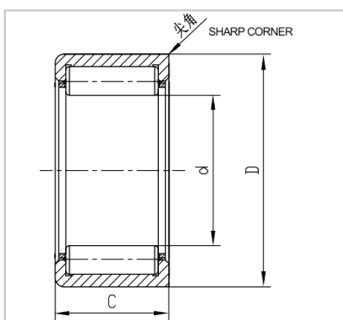

油泵轴承

油泵轴承-Y1032BA

参数信息:

轴承型号 :	Y1032BA
内径 d :	27
外径 D :	42.8625
高度 C :	25.4
额定动载荷 Cr (KN) :	49.167
额定静载荷 Cor (KN) :	57.636
极限转速 (r / min) :	14500

: