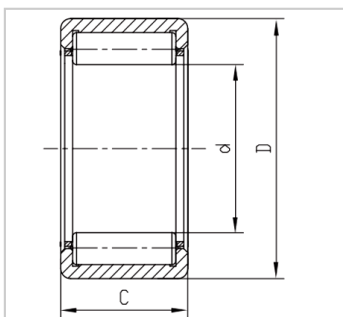

油泵轴承

油泵轴承-Y1032BA

参数信息:

轴承型号 :	Y1032BA
内径 d :	27
外径 D :	42.8625
高度 C :	25.4
额定动载荷 Cr (KN) :	49.167
额定静载荷 Cor (KN) :	57.636
极限转速 (r / min) :	14500

: