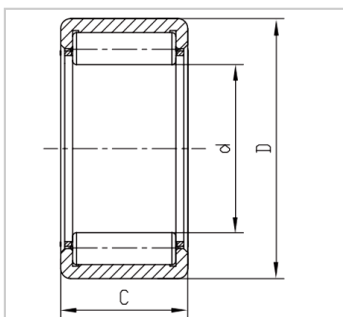

## 油泵轴承

#### 参数信息:

轴承型号 :	RNA223432
内径 d :	22
外径 D :	34
高度 C :	32
额定动载荷 Cr (KN) :	32.883
额定静载荷 Cor (KN) :	42.89
极限转速 ( r / min ) :	18000

: