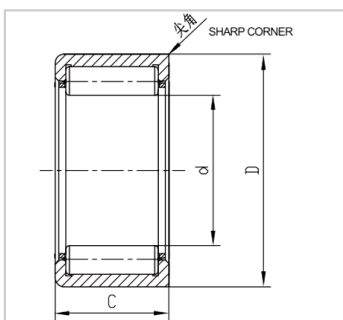

## 油泵轴承

#### 参数信息:

轴承型号 :	RNA223432
内径 d :	22
外径 D :	34
高度 C :	32
额定动载荷 Cr (KN) :	32.883
额定静载荷 Cor (KN) :	42.89
极限转速 ( r / min ) :	18000

: