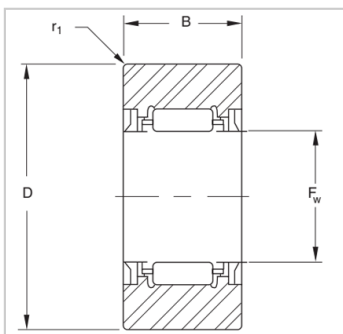

支撑滚轮

SRF-SS 系列-SRF 25

参数信息:

型号 :	SRF 25
载荷 [lbf] :	
C :	2700
Co :	3300
极限转速 (油脂润滑)) [rpm] :	8700
推荐轴尺寸 (无内圈)) :	
Max. :	0.625
Min. :	0.6246

: