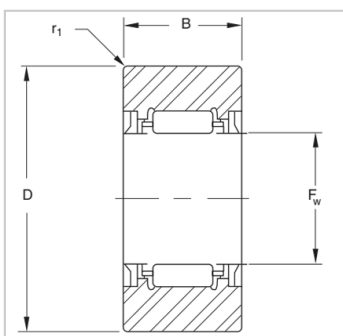

支撑滚轮

SRF-SS 系列-SRF 45 SS

参数信息:

型号 :	SRF 45 SS
------	-----------

载荷 [lbf] :

C :	4900
Co :	8400

极限转速 (油脂润滑)
[rpm] :

3100

推荐轴尺寸 (无内圈)):

Max. :	1.25
Min. :	1.2495

: